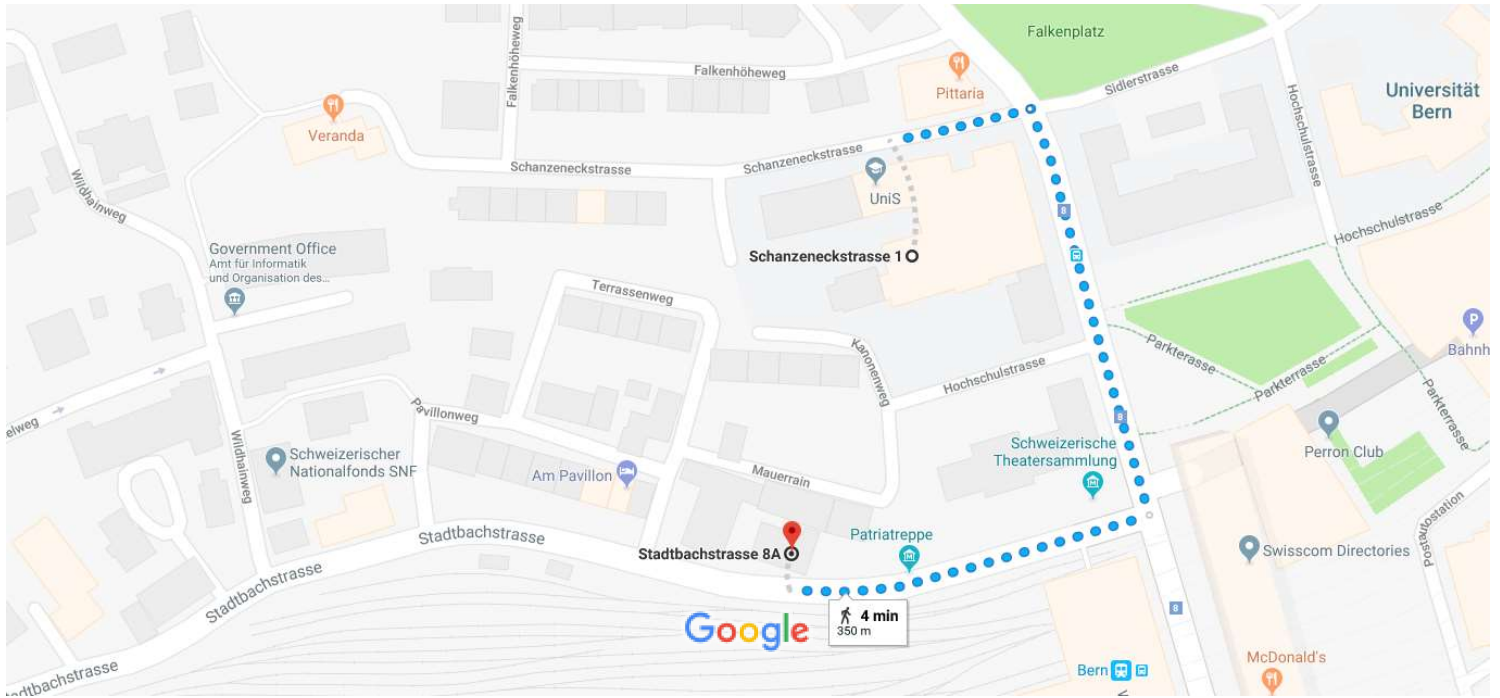

Schanzeneckstrasse 1, Bern, Switzerland to Stadtbachstrasse 8A

Walk 350 m, 4 min

Map data ©2018 Google 20 m

via Schanzenstrasse/Route 8 and Stadtbachstrasse

4 min

350 m

Mostly flat